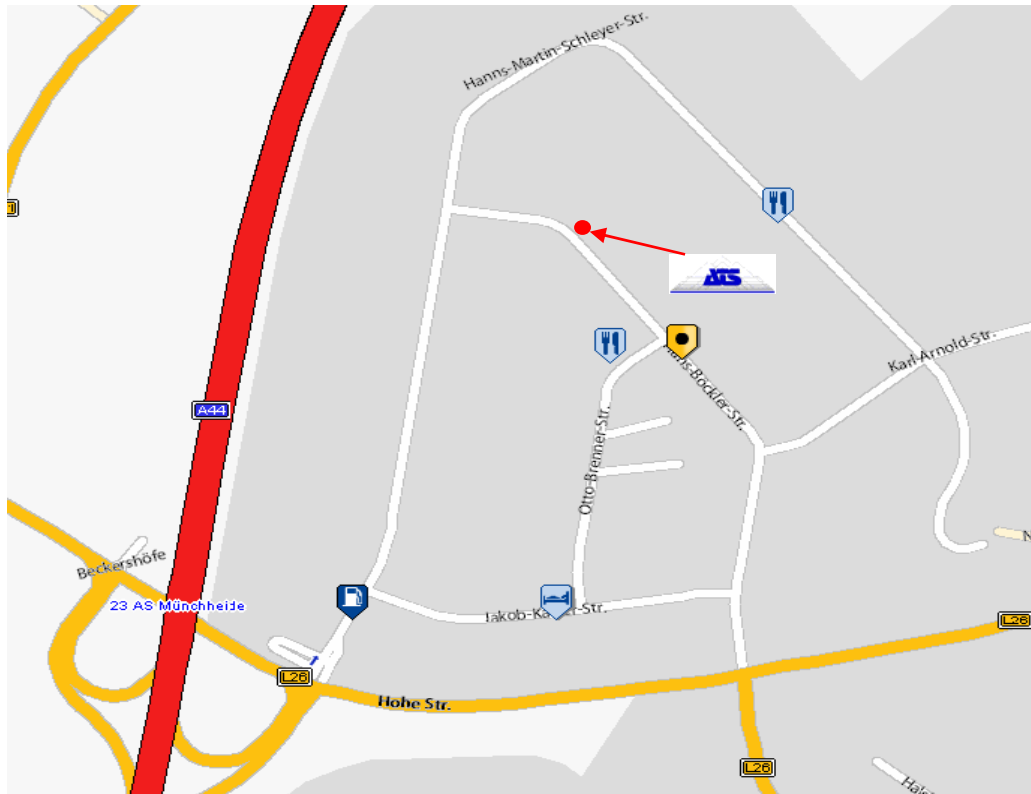

ATS Gesellschaft für angewandte technische Systeme mbH

Hans-Böckler Straße 22
D-47877 Willich-Münchheide

Tel.: (+49) (0) 2154 - 4886 - 0
Fax: (+49) (0) 2154 - 4886 - 20
thefuture@ats-global.com